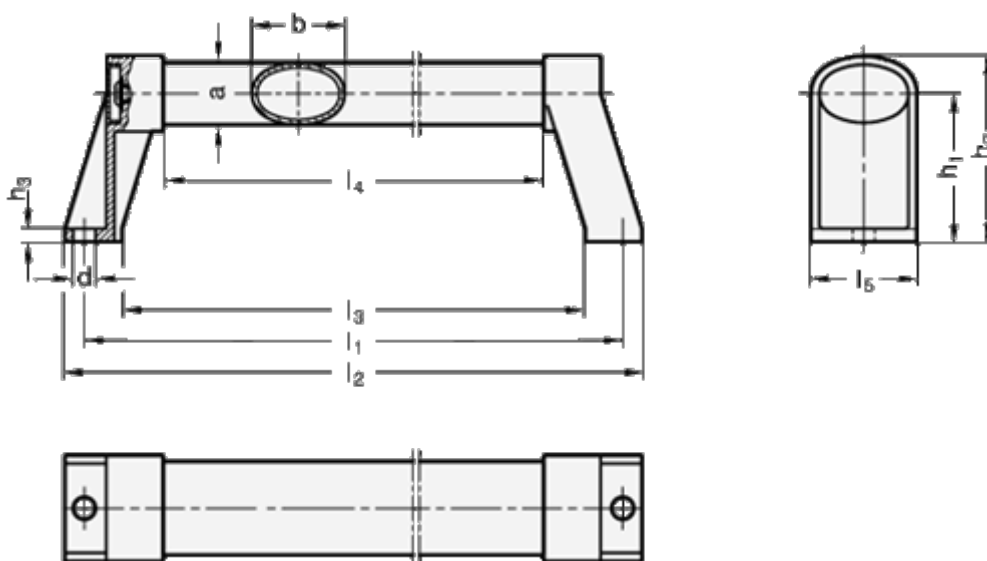

Varenummer: 20334136800SW  
Beskrivelse: E+G Ovalt håndtag i aluminium  
GN 334.1-36-800-SW

## Mål

a = 24	l3 = 771
b = 36	l4 = 739
d = 8.5	l5 = 41
h1 = 57	
h2 = 72	
h3 = 5	
l1 = 800	
l2 = 815	